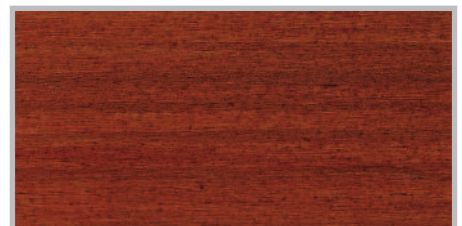

Langzeit-Lasur UV

Коллекция стандартных оттенков

Farblos UV+

Kiefer

Pinie / Lärche

Eiche Hell

Eiche Rustical

Teak

Nussbaum

Palisander

Ebenholz

Weiss

Silbergrau

Tannengrün

* Обращаем ваше внимание, что на реальный цвет покрытия влияет порода древесины, качество ее шлифовки, а также расход материала.